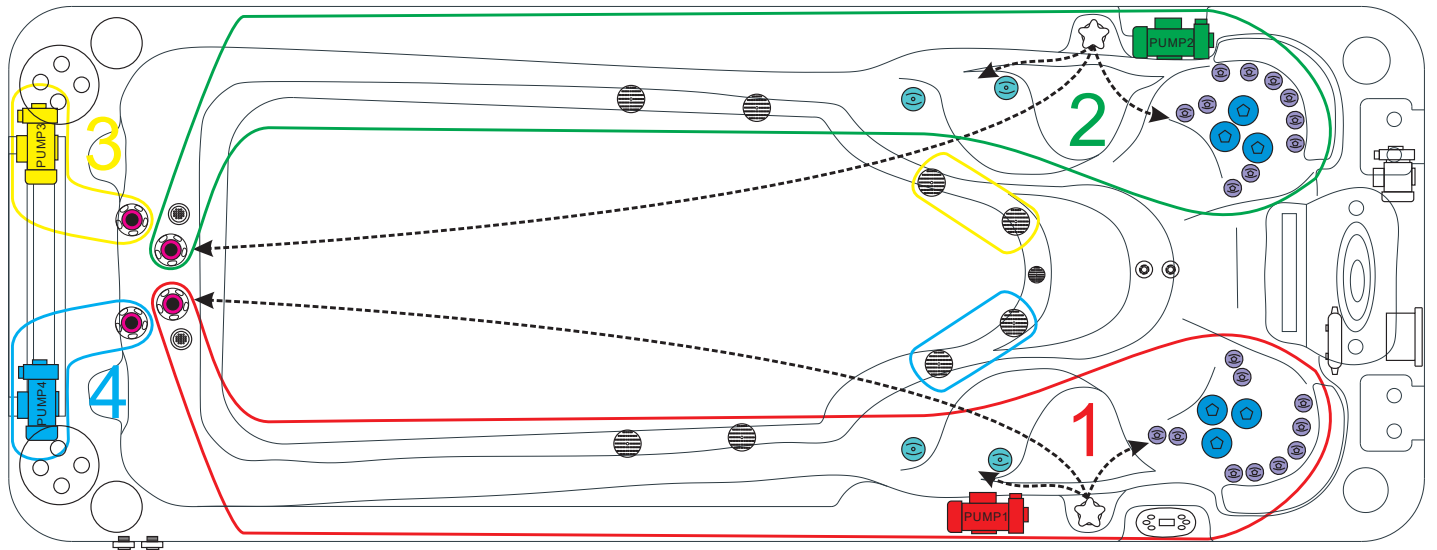

## VÍZRENDSZER

Fúvókák összesen.....	38
Vízugarak, rozsdamentes acél .....	38
Szűrők / Felület.....	(2)
Szűrő .....	Nagy térfogatú Vortex Skimmer
Padlóösszefolyó .....	1
Külső Drain .....	1
Hi Flow szívás .....	8
Víztelenítő szelep .....	2
5" masszírozó jet, irányított, rotációs és pulzációs ..	6
2" Irányított fúvóka.....	27
Power Swim Jets.....	4
Ózon fúvóka.....	1

## ELEKTROMOS RENDSZER

Feszültség.....	230/380 V
Áramerősség.....	380V-20A / 230V-40A
Teljes áramlású elektromos fűtés .....	3 kW
Vezérlő rendszer .....	Balboa GS523DZ
Fény (18 x többszínű LED) .....	Standard
Elektronikus felső oldali vezérlés.....	Balboa TP600

# AQUATIC 2

PASSION SPAS SPORT- EN FITNESS COLLECTION

**passion**  
spas | love your senses

**POWER SUPPLY**  
1x 20A/380V

	Clusterjet 150293	20pcs		Water Diverter	150493		Controller & Heater	152222
	Clusterjet 152186	4pcs		UV lamp	150777		Drainage	150511
	Power Jet 150155	6pcs		Corner Pillow	150387		WTC50 Circ. Pump	150817
	Swim Jet 150202	4pc		Cup Holder	150399		LP300 Mass. Pump	150818
	Spa Light 150781	2pcs		2x Filter 6ch-940	151140		TP600 Display	151059
	Suction 150516	1pc		Filter Front Black	152046			
	Suction 150517	8pcs						